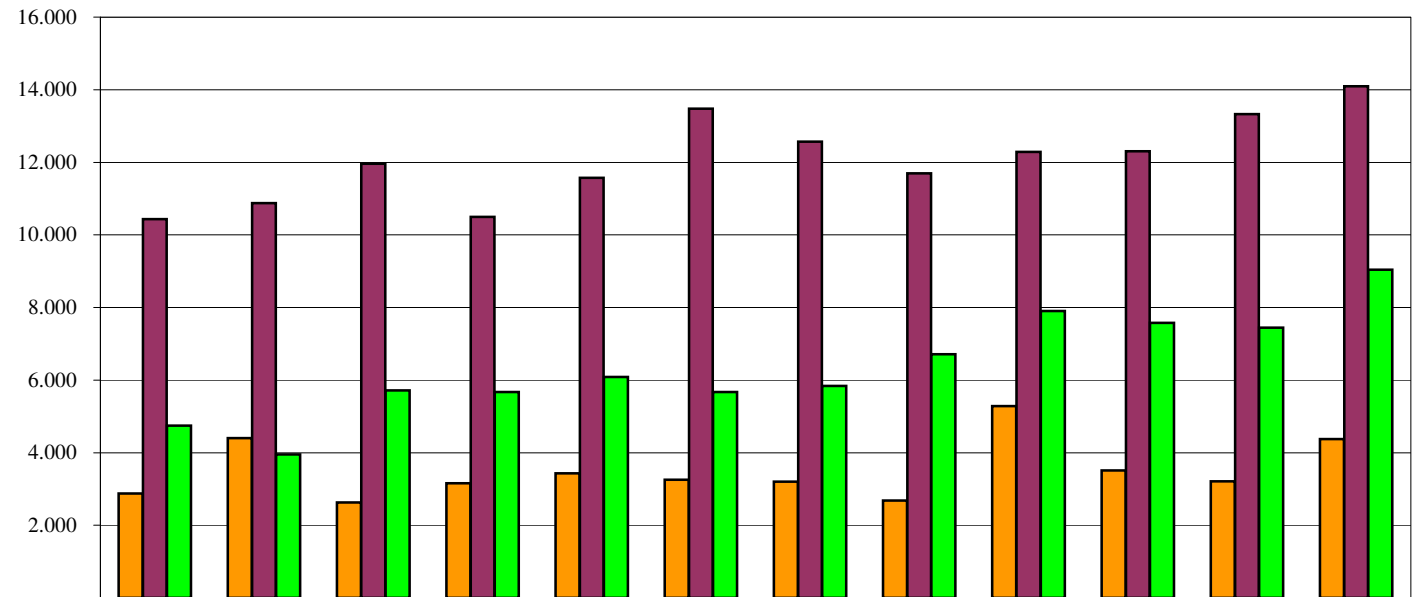

Dati raccolta rifiuti ingombranti e RAEE - anno 2016

	Gen	Feb	Mar	Apr	Mag	Giu	Lug	Ago	Set	Ott	Nov	Dic
DA UTENTI (N°)	2.876	4.404	2.626	3.158	3.434	3.258	3.203	2.683	5.286	3.513	3.210	4.373
DA STRADA (N°)	10.435	10.873	11.962	10.497	11.569	13.480	12.573	11.694	12.285	12.308	13.327	14.099
DA POSTAZIONE (N°)	4.742	3.954	5.718	5.671	6.084	5.670	5.843	6.709	7.907	7.577	7.440	9.040